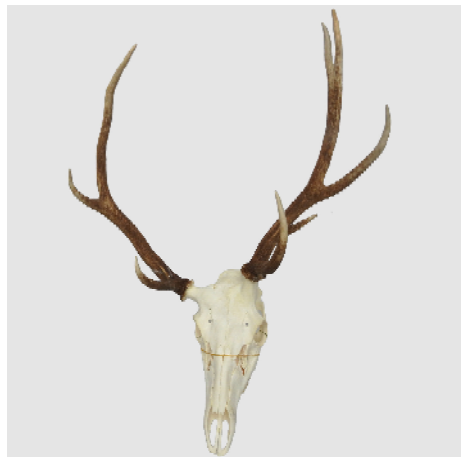

124,06 b., Straka Rastislav, 2021
PR Trenčianska Turná
4 r.