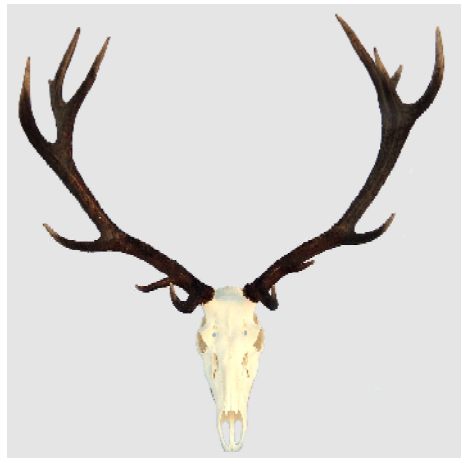

179,93 b., Ježík Peter, 2021
PR Hradište
11 r.

179,48 b., úhyn - Vicena Juraj, 2021
PR Trubárka
8 r.

178,26 b., Mojžiš Marek, Ing., 2021
PR Omšenie
7 r.

177,18 b., Ševčík Filip, 2021
PR Ostrý vrch
12 r.

175,93 b., Horňák Miroslav, 2021
PR Horná Súča
6 r.