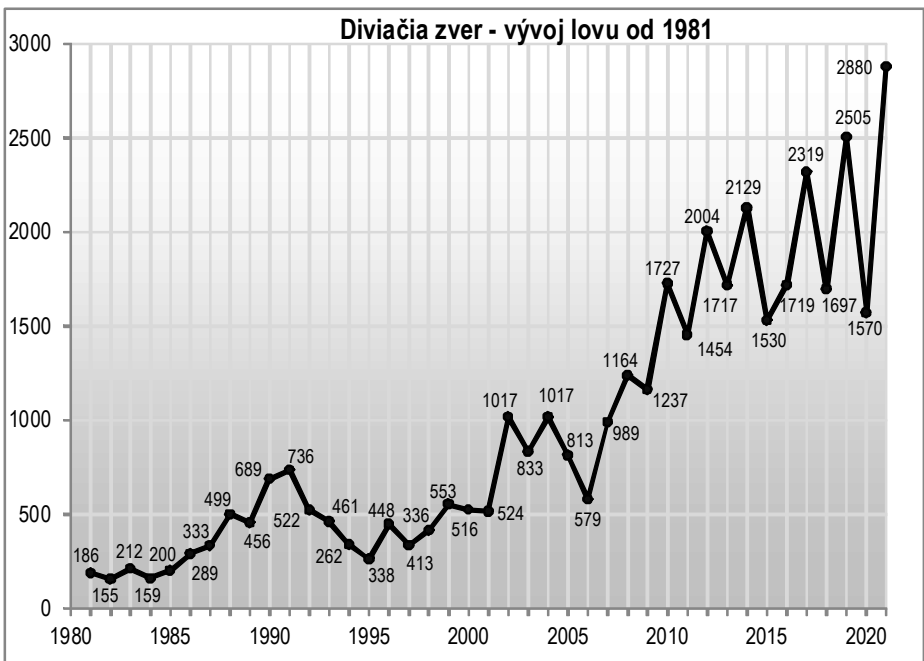

61,20 b., Novák Peter, 2021
PR Melčice - Lieskové
4 r.

44,88 b., Škundová Eva, 2021
PR Horná Súča
2 r.

5,25 b., Lukáčik Ivan, Doc., Ing.,
2021, PR Ivanovce
6 r.

Danielia zver - vývoj lovu od 1991

Muflonia zver - vývoj lovu od 1991