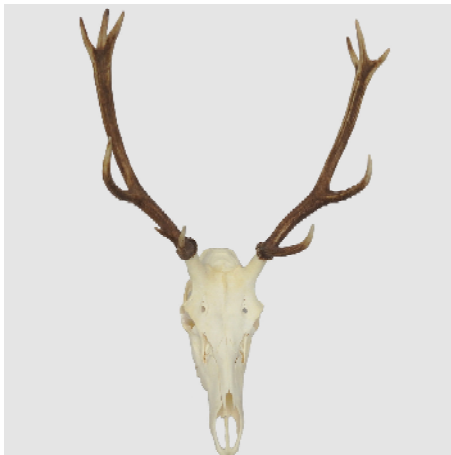

102,69 b., úhyn - Beták Daniel, 2021
PR Trenčianska Turná
2 r.