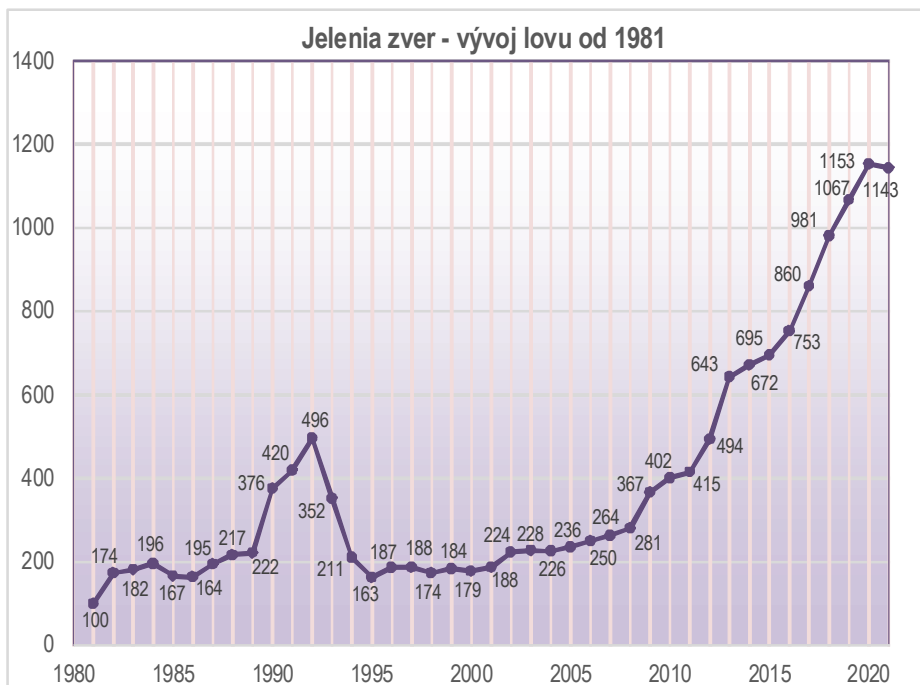

33,50 b., Peroutková Renáta, Ing., 2021
PR Svinná
1 r.

85,50 b., úhyn - Pápež Jozef, 2021
PR Dolná Súča
6 r.

77,78 b., Čechovský Peter, 2021
PR Horná Súča
4 r.

65,09 b., Sirotný Rastislav, 2021
PR Trubárka
4 r.

61,20 b., Novák Peter, 2021
PR Melčice - Lieskové
4 r.

44,88 b., Škundová Eva, 2021
PR Horná Súča
2 r.

5,25 b., Lukáčik Ivan, Doc., Ing.,
2021, PR Ivanovce
6 r.

Danielia zver - vývoj lovu od 1991

Muflonia zver - vývoj lovu od 1991