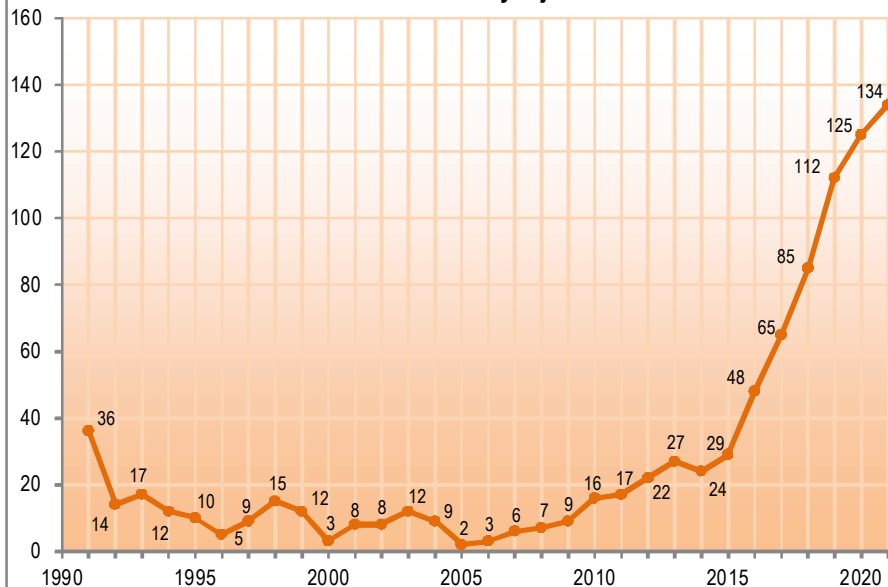

61,20 b., Novák Peter, 2021
PR Melčice - Lieskové
4 r.

44,88 b., Škundová Eva, 2021
PR Horná Súča
2 r.

5,25 b., Lukáčik Ivan, Doc., Ing.,
2021, PR Ivanovce
6 r.

Danielia zver - vývoj lovu od 1991

Muflonia zver - vývoj lovu od 1991