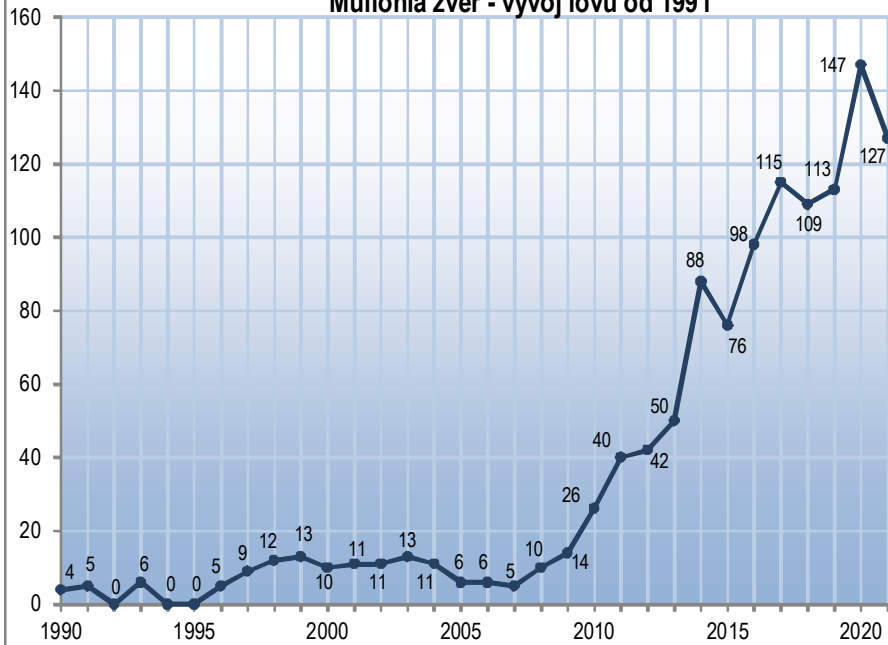

61,20 b., Novák Peter, 2021
PR Melčice - Lieskové
4 r.

44,88 b., Škundová Eva, 2021
PR Horná Súča
2 r.

5,25 b., Lukáčik Ivan, Doc., Ing.,
2021, PR Ivanovce
6 r.

Danielia zver - vývoj lovu od 1991

Muflonia zver - vývoj lovu od 1991