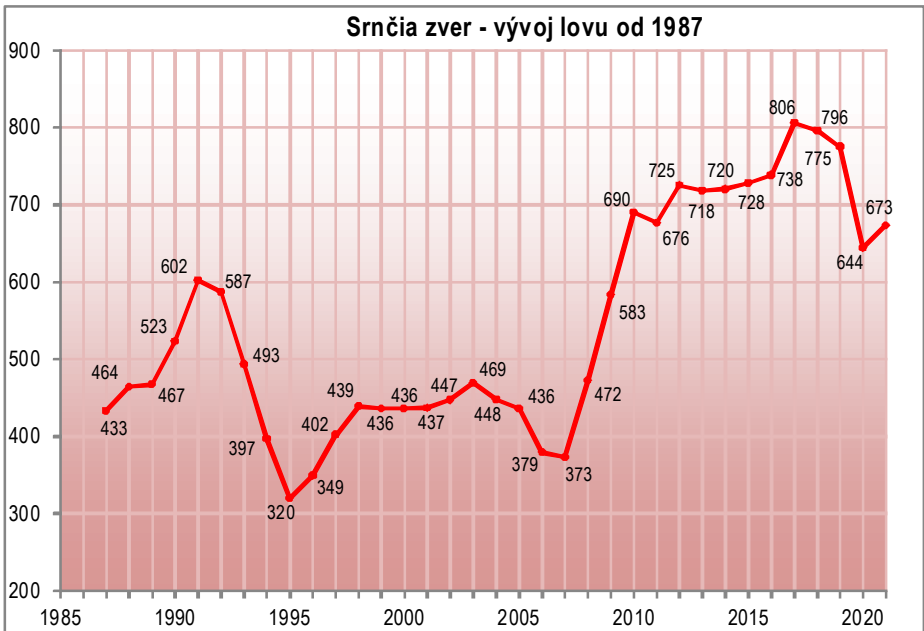

61,20 b., Novák Peter, 2021
PR Melčice - Lieskové
4 r.

44,88 b., Škundová Eva, 2021
PR Horná Súča
2 r.

5,25 b., Lukáčik Ivan, Doc., Ing.,
2021, PR Ivanovce
6 r.

Danielia zver - vývoj lovu od 1991

Muflonia zver - vývoj lovu od 1991