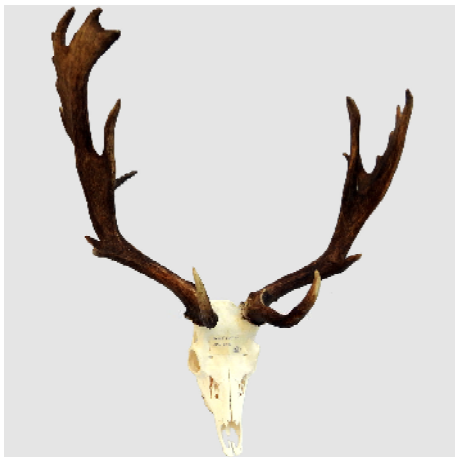

163,79 b., Seriš Pavol st., 2021
PR Horná Súča
4 r.